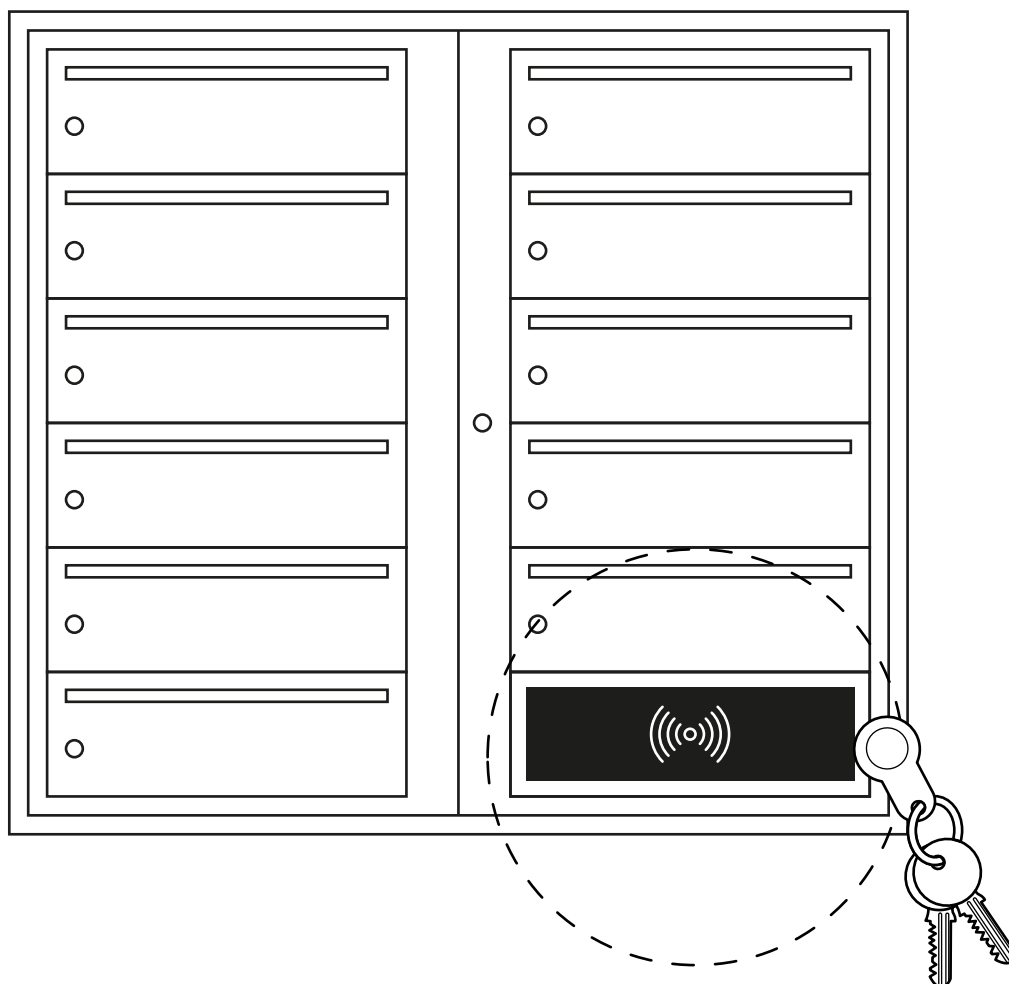

# 1.

Håll din elektroniska nyckelbrickan mot läsaren som är placerad längst ner i fastighetsboxen, eller bredvid på väggen.

# 2.

Handtaget till ditt fack lyser blått, och låset kommer att öppnas.

# 3.

Vrid på handtaget för att öppna ditt fack.